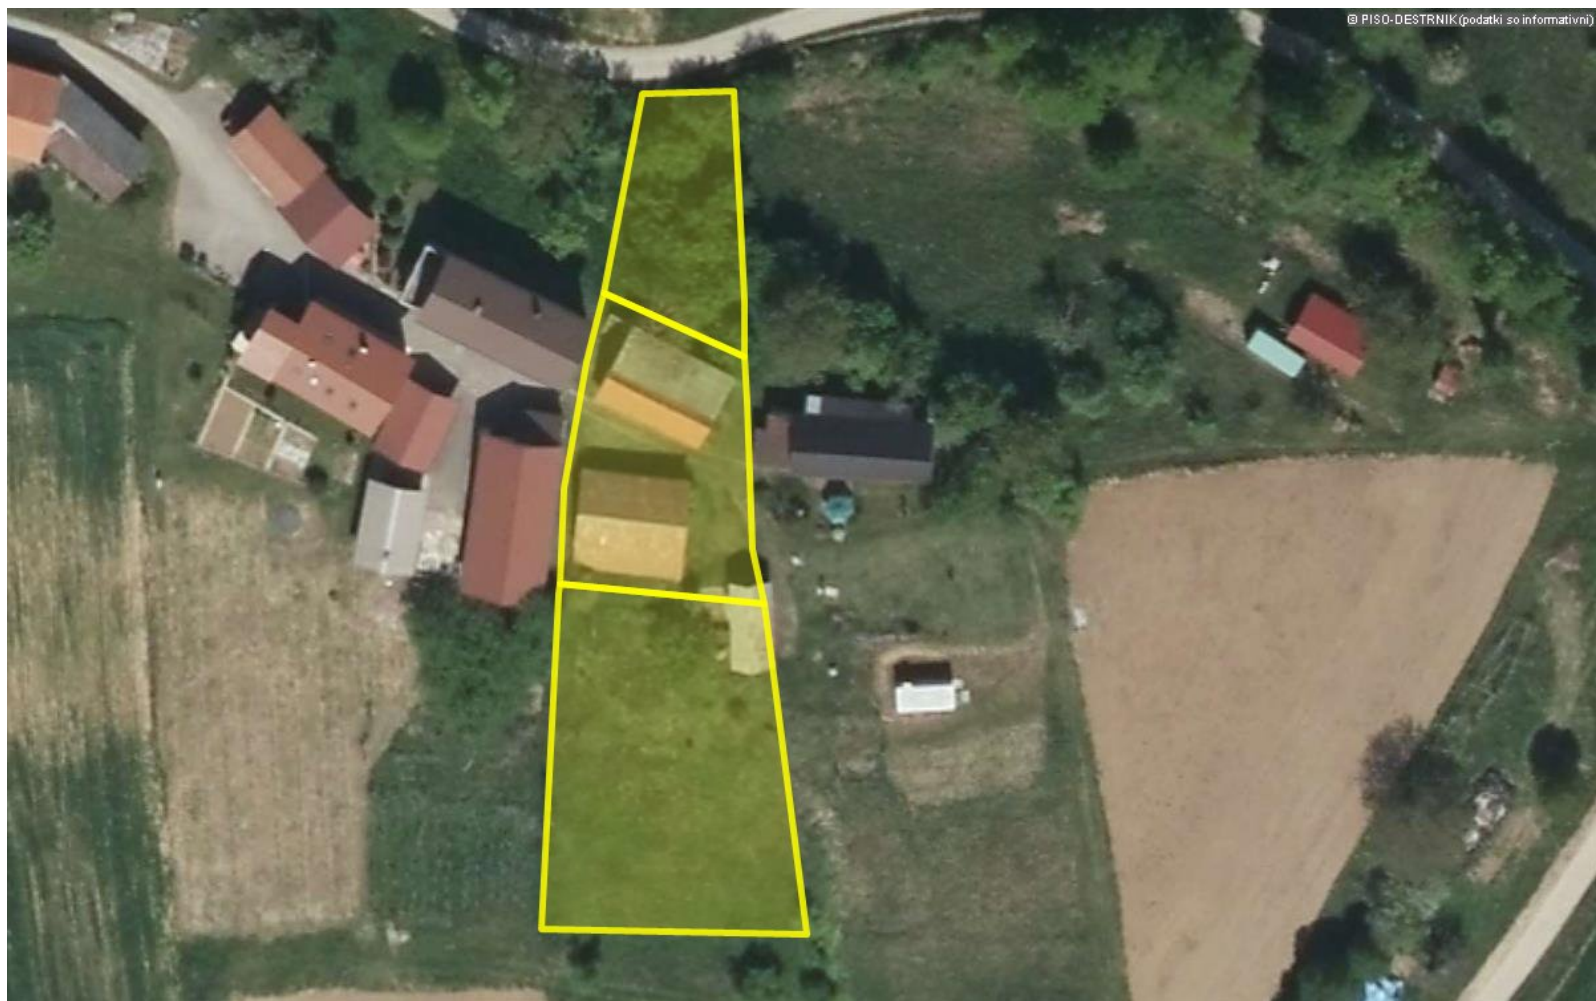

Za etni prikaz

0 20 m  
merilo 1: 804

0 10 cm  
referen na linija